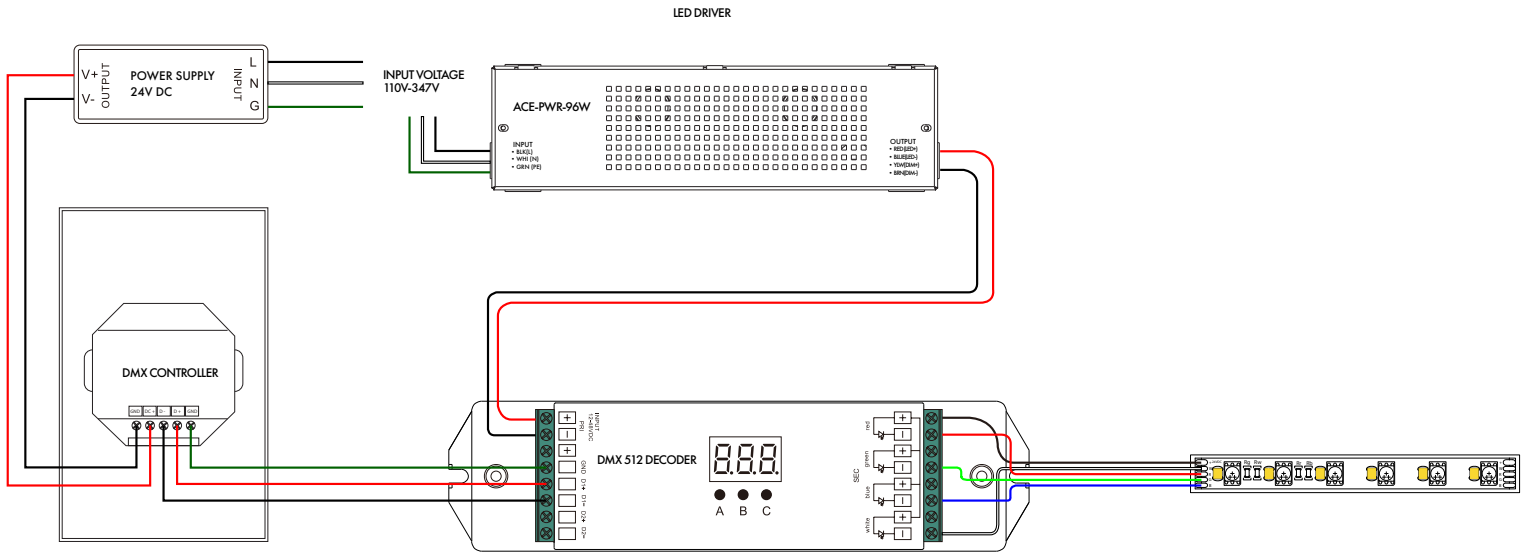

## WHITE LIGHT

WIRE GAUGE CHART FOR WHITE LIGHT											
WATTAGE		96W	90W	80W	70W	60W	50W	40W	30W	20W	10W
AWG	#22	19FT	20FT	23FT	26FT	30FT	37FT	46FT	61FT	93FT	184FT
	#20	30FT	32FT	36FT	42FT	49FT	59FT	73FT	98FT	148FT	293FT
	#18	48FT	52FT	58FT	67FT	78FT	94FT	117FT	156FT	235FT	465FT
	#16	77FT	83FT	93FT	106FT	124FT	149FT	186FT	249FT	375FT	741FT
	#14	123FT	131FT	148FT	169FT	197FT	237FT	296FT	395FT	596FT	1178FT

## RGBW, RGBWCT, AND COLOR TUNING

**WIRE GAUGE CHART FOR RGBW, RGBWCT, AND COLOR TUNING**

WATTAGE		96W	90W	80W	70W	60W	50W	40W	30W	20W	10W
<b>AWG</b>	<b>#22</b>	11FT	12FT	13FT	15FT	18FT	22FT	27FT	37FT	55FT	110FT
	<b>#20</b>	18FT	19FT	22FT	25FT	29FT	35FT	44FT	59FT	88FT	175FT
	<b>#18</b>	29FT	31FT	35FT	40FT	46FT	56FT	70FT	93FT	141FT	279FT
	<b>#16</b>	46FT	49FT	56FT	63FT	74FT	89FT	111FT	149FT	225FT	444FT
	<b>#14</b>	74FT	79FT	89FT	101FT	118FT	142FT	177FT	237FT	357FT	706FT