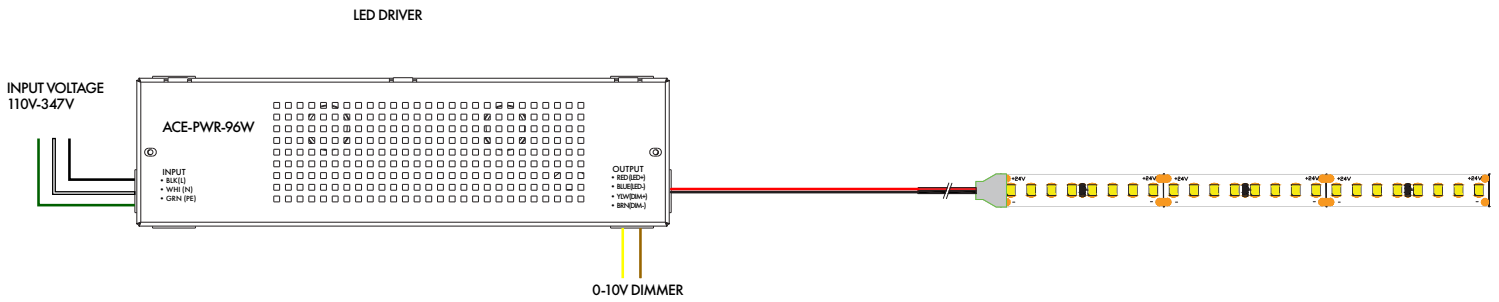

## WHITE LIGHT

WIRE GAUGE CHART FOR WHITE LIGHT											
WATTAGE		96W	90W	80W	70W	60W	50W	40W	30W	20W	10W
AWG	#22	19FT	20FT	23FT	26FT	30FT	37FT	46FT	61FT	93FT	184FT
	#20	30FT	32FT	36FT	42FT	49FT	59FT	73FT	98FT	148FT	293FT
	#18	48FT	52FT	58FT	67FT	78FT	94FT	117FT	156FT	235FT	465FT
	#16	77FT	83FT	93FT	106FT	124FT	149FT	186FT	249FT	375FT	741FT
	#14	123FT	131FT	148FT	169FT	197FT	237FT	296FT	395FT	596FT	1178FT

## RGBW, RGBWCT, AND COLOR TUNING

**WIRE GAUGE CHART FOR RGBW, RGBWCT, AND COLOR TUNING**

WATTAGE		96W	90W	80W	70W	60W	50W	40W	30W	20W	10W
<b>AWG</b>	<b>#22</b>	11FT	12FT	13FT	15FT	18FT	22FT	27FT	37FT	55FT	110FT
	<b>#20</b>	18FT	19FT	22FT	25FT	29FT	35FT	44FT	59FT	88FT	175FT
	<b>#18</b>	29FT	31FT	35FT	40FT	46FT	56FT	70FT	93FT	141FT	279FT
	<b>#16</b>	46FT	49FT	56FT	63FT	74FT	89FT	111FT	149FT	225FT	444FT
	<b>#14</b>	74FT	79FT	89FT	101FT	118FT	142FT	177FT	237FT	357FT	706FT