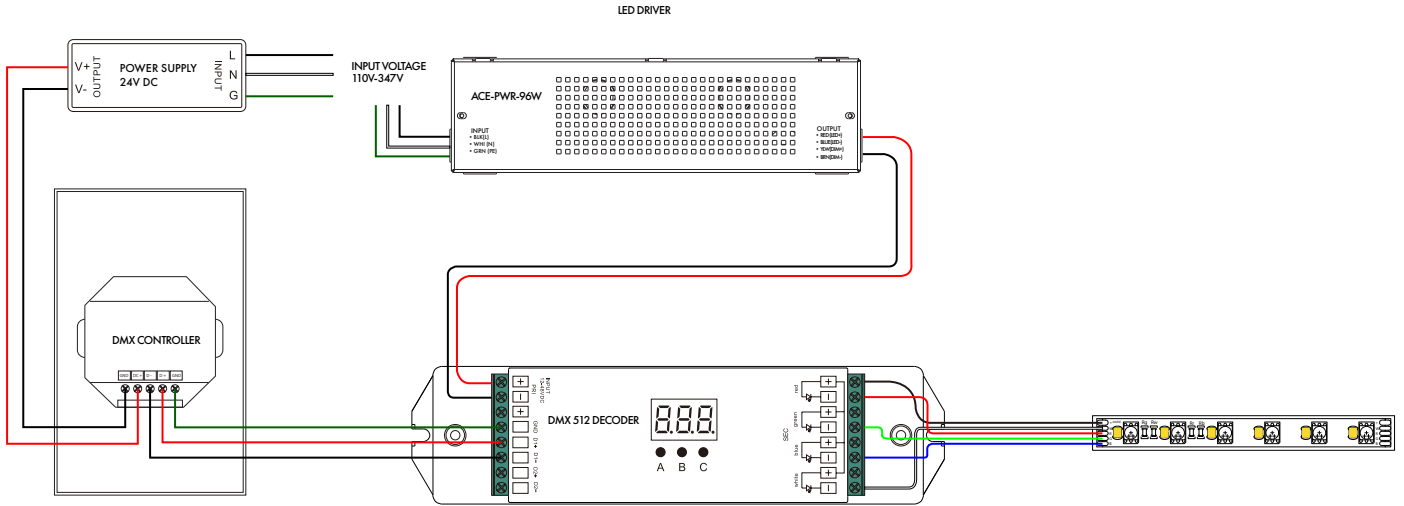

MOUNTING OPTIONS

WIRE GAUGE CHART FOR RGBW, RGBWCT, AND COLOR TUNING

WATTAGE		96W	90W	80W	70W	60W	50W	40W	30W	20W	10W
AWG	#22	11FT	12FT	13FT	15FT	18FT	22FT	27FT	37FT	55FT	110FT
	#20	18FT	19FT	22FT	25FT	29FT	35FT	44FT	59FT	88FT	175FT
	#18	29FT	31FT	35FT	40FT	46FT	56FT	70FT	93FT	141FT	279FT
	#16	46FT	49FT	56FT	63FT	74FT	89FT	111FT	149FT	225FT	444FT
	#14	74FT	79FT	89FT	101FT	118FT	142FT	177FT	237FT	357FT	706FT